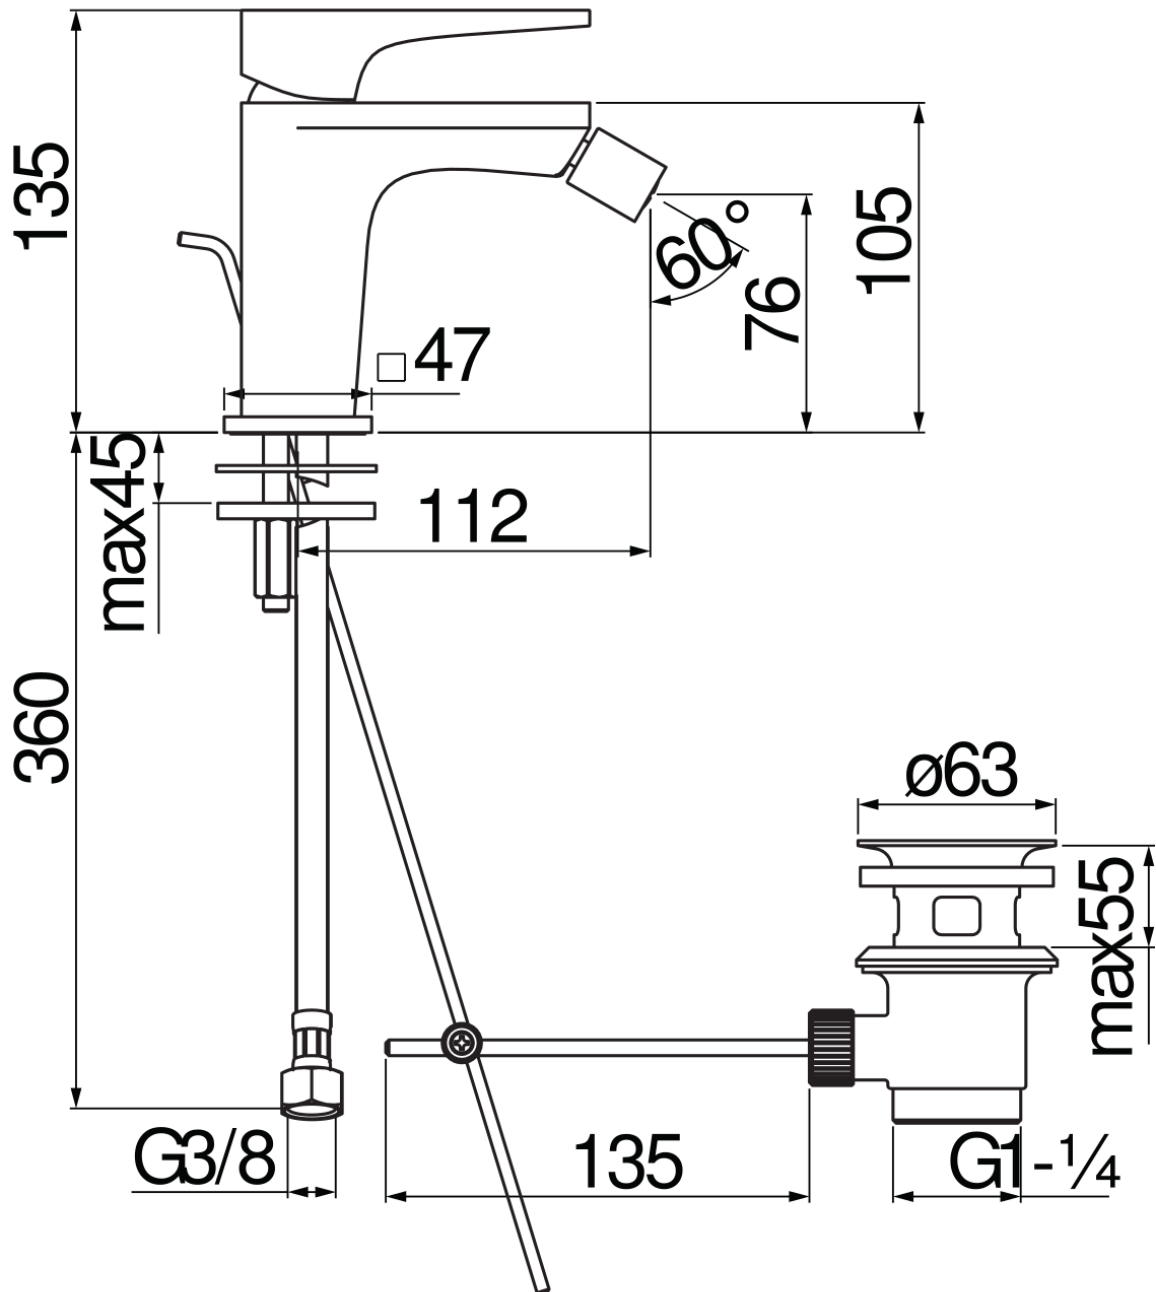

SPECIFICHE

Monocomando

Velvet black

Aeratore anticalcare M 16,5 x 1

Getto orientabile

Scarico 1 1/4"

Flessibili inox ø 3/8"

Limitatore di portata con freno al 50%

Imballo: 41,5 x 16 x 7,5 cm / 0,00498 m<sup>3</sup>

DIAGRAMMA DI PORTATA: ACQUA CALDA/FREDDA

— Aeratore

DIAGRAMMA DI PORTATA: ACQUA MISCELATA

— Aeratore