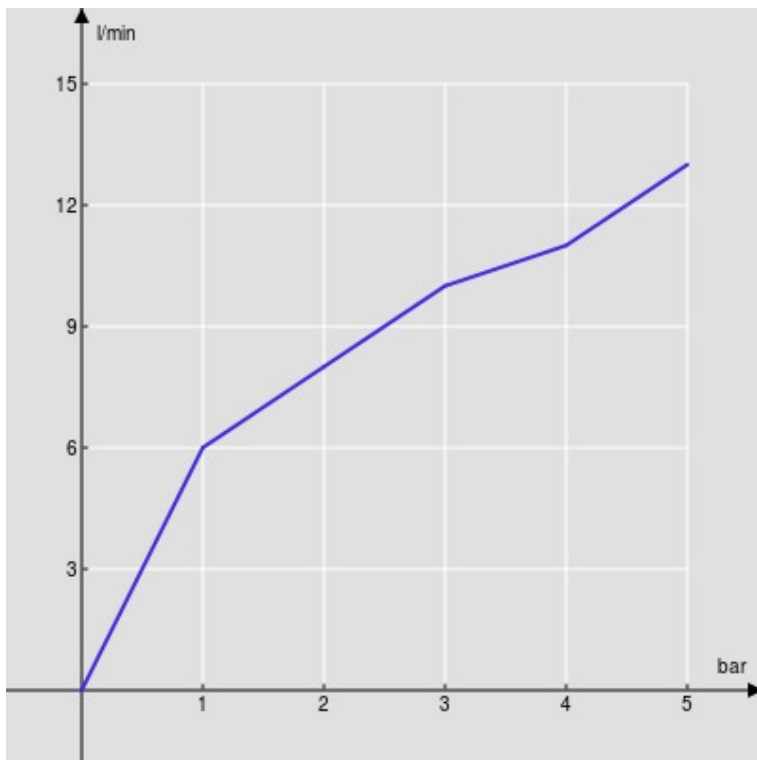

SPECIFICHE

Monocomando

Velvet black

Aeratore anticalcare M 16,5 x 1

Getto orientabile

Scarico 1 1/4"

Flessibili inox ø 3/8"

Limitatore di portata con freno al 50%

Imballo: 41,5 x 16 x 7,5 cm / 0,00498 m<sup>3</sup>

DIAGRAMMA DI PORTATA: ACQUA CALDA/FREDDA

— Aeratore

DIAGRAMMA DI PORTATA: ACQUA MISCELATA

— Aeratore