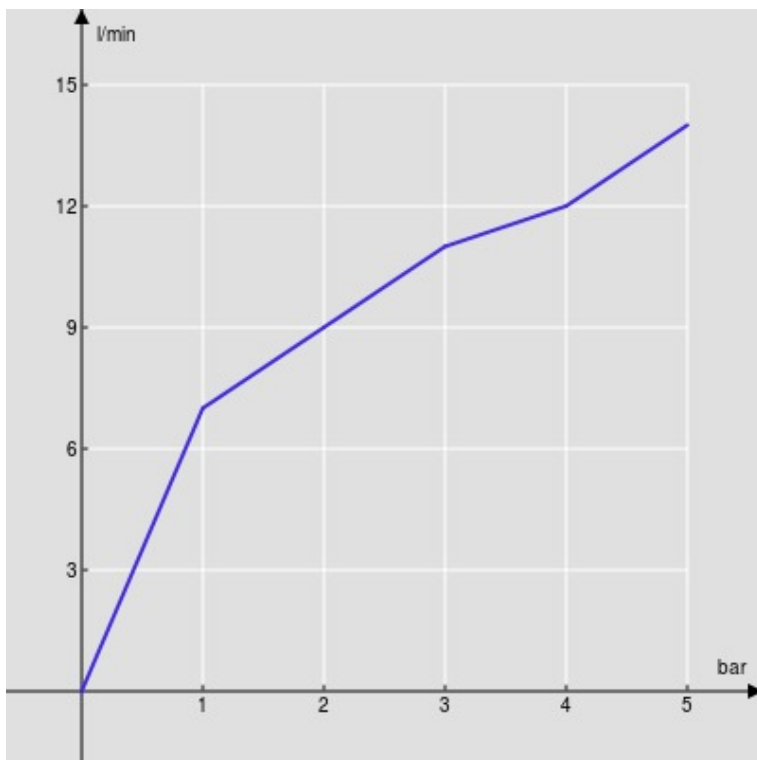

SPECIFICHE

Monocomando

Velvet black

Aeratore anticalcare M 16,5 x 1

Getto orientabile

Scarico 1 1/4"

Flessibili inox ø 3/8"

Limitatore di portata con freno al 50%

Imballo: 41,5 x 16 x 7,5 cm / 0,00498 m<sup>3</sup>

DIAGRAMMA DI PORTATA: ACQUA CALDA/FREDDA

— Aeratore

DIAGRAMMA DI PORTATA: ACQUA MISCELATA

— Aeratore